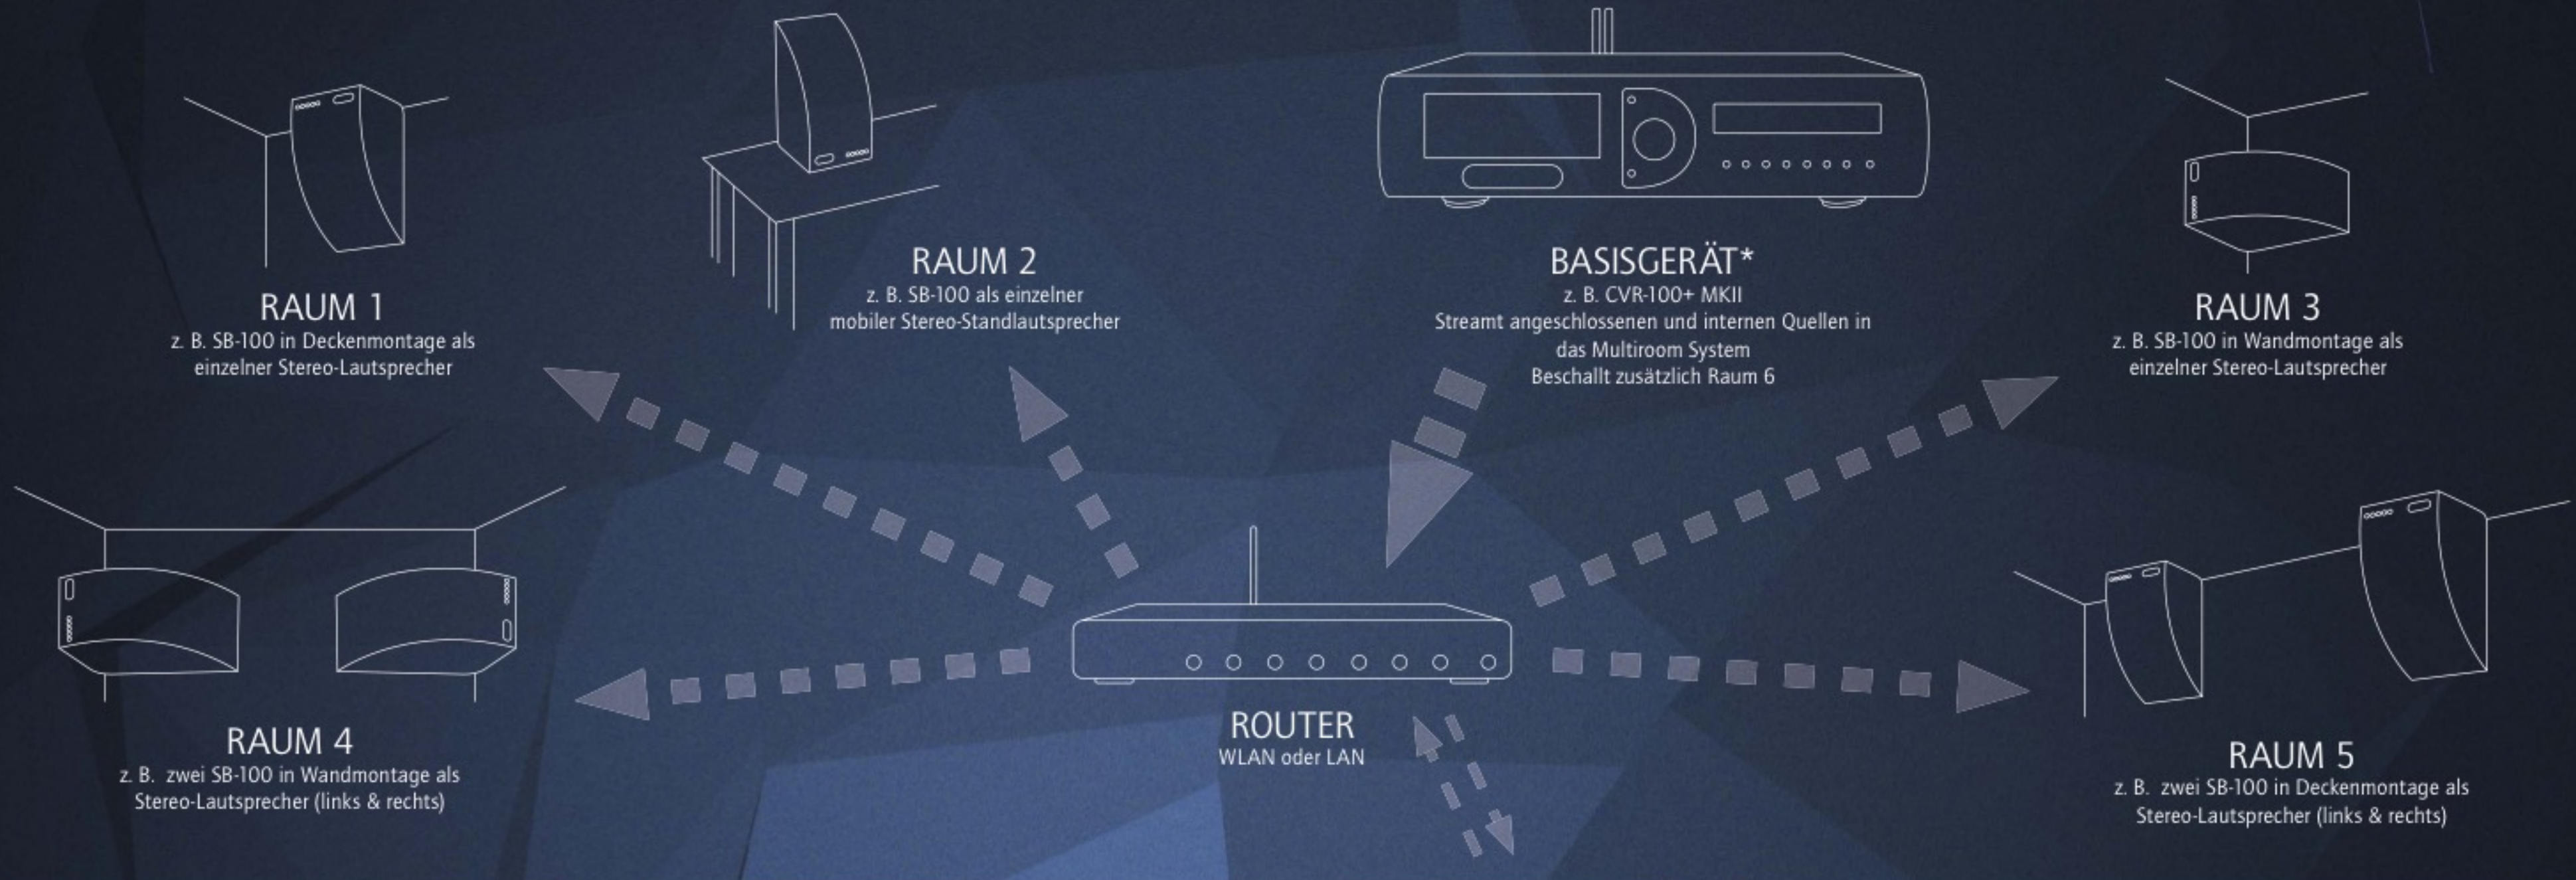

# NEUHEITEN 2016 - MULTIROOM SYSTEM VON BLOCK

Bis zu 6 Räume gleichzeitig beschallen – mit der selben oder unterschiedlichen Musikquellen!

### Smartradio Block SR-100

NEUHEIT!  
2016

- Farbdisplay
- Integrierte Lautsprecher
- Triple-Radio: Internet Radio | DAB+ | UKW
- CD-Spieler: CD, MP3, CD-R, CD-RW, CD-DA
- Media-Player: USB & Streaming (UPnP/DLNA)
- WLAN 2,4 GHz & LAN-Anschluss, Bluetooth Wireless Streaming
- Spotify®-Connect Ready
- Kopfhöreranschluss & Line-In (Front)
- Wecker- und Schlummerfunktion
- Inkl. Systemfernbedienung
- Erhältlich in Schwarz und Weiß

### Multiroom Smartbox Block SB-100

NEUHEIT!  
2016

- Bis zu 5 SB-100 mit Audioblock Basisgerät koppeln
- Partymodus oder verschiedene Signalquellen pro Raum möglich
- Nutzung als einzelner Stereolautsprecher oder als Stereo-Paar möglich
- Passt in jedes Ambiente: Erhältlich in den Korpusfarben Schwarz und Weiß mit jeweils 4 verschiedenen Bespannstoffen (Schwarz | Rot | Blau | Grau)
- Perfekt geeignet für Decken- und Wandmontage oder als mobiler Standlautsprecher
- Leistung pro Lautsprecher: Bass 25 Watt & Mitten- | Hochtönen 15 Watt
- Integriertes Radio: Internet Radio | DAB+ | UKW
- Spotify Connect® Ready
- Media-Player: USB-Frontanschluss & Streaming (UPnP/DLNA)
- Netzwerk: LAN | WLAN 2,4 GHz, Bluetooth Wireless Streaming
- Bedienung am Netzwerklautsprecher über beleuchtete Tasten oder optionale Fernbedienung